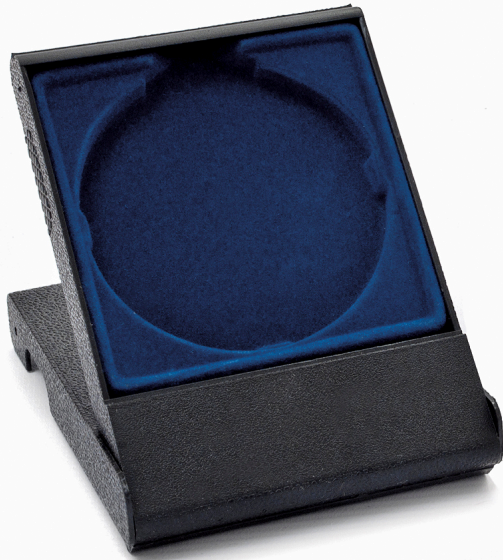

9500

Etue neprůhledná na medaili 50 mm

Katalog no.2 - strana 160

Etue pro medaile o průměru 50 mm. Neprůhledná krabička má rozměr 70x90 mm s modrou sametovou vložkou, do které se vsadí medaile. Etue jsou vhodné pro pamětní medaile a pro významné sportovní či kulturní události.

Varianta	9500
Cena	39 Kč
Rozměry	70x90 mm
Pro průměr medaile	50 mm
Barva	modrá černá
Barva	modrá černá
Katalog	no.2
Strana v katalogu	160